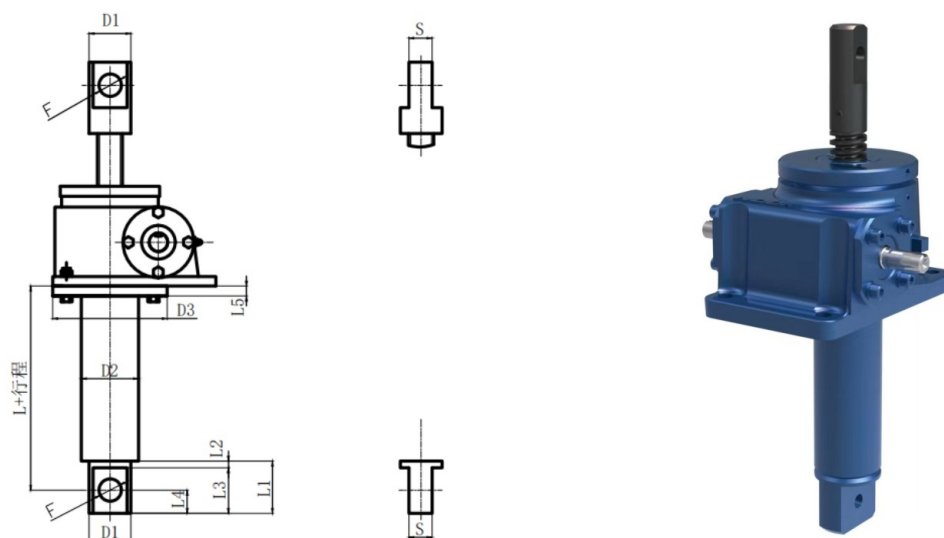

鲁德传动

LD双U型丝杆升降机选型手册

匠心精工 丝毫不差

丝杆尺寸	Tr20×4	Tr30×6	Tr40×7	Tr50×8	Tr60×9	Tr80×12
ΦD1	38	48	68	88	88	118
ΦD2	45	60	85	105	105	133
ΦD3	76	110	150	150	150	200
ΦF H8	20	25	35	50	50	60
L	90	115	145	180	180	215
L1	55	70	95	140	140	175
L2	15	20	25	40	40	45
L3	40	50	70	100	100	130
L4	20	25	35	50	50	65
L5	15	20	20	20	20	25
S	25	30	40	60	60	80